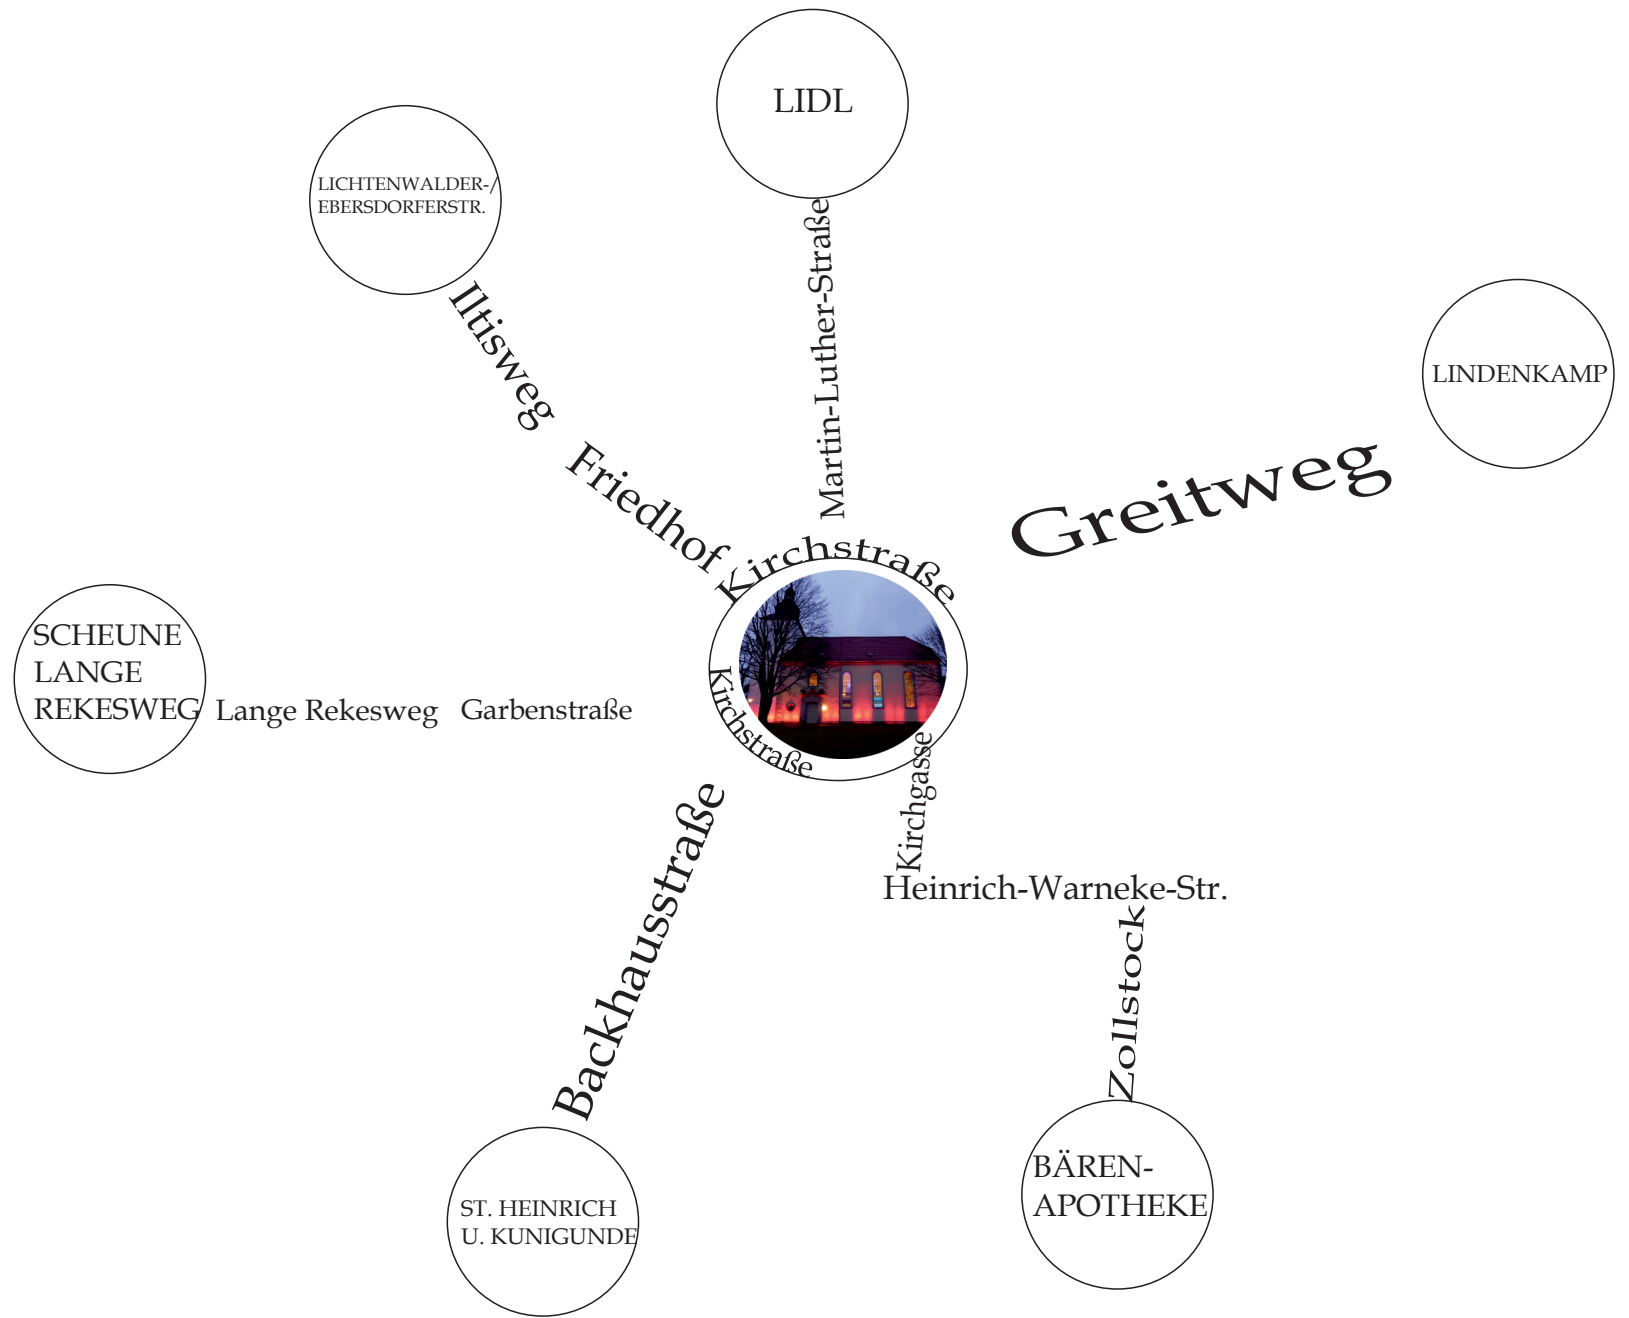

# Sternenlauf durch Grone

bis zur St. Petri Kirche

St. Martin  TO GO  
20 24